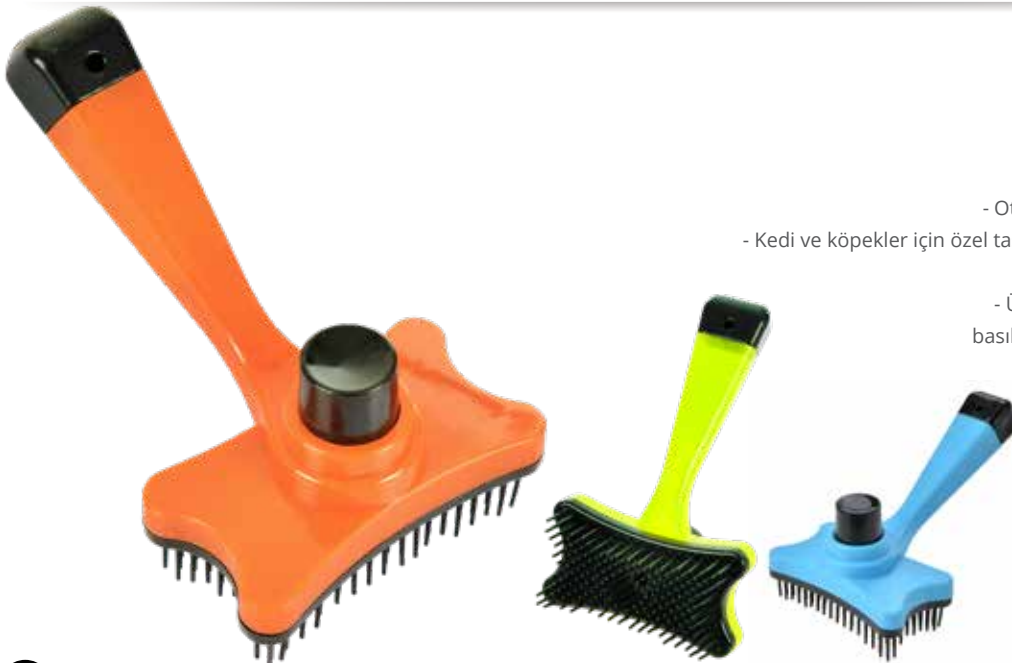

PETVODA "TUŞLU" TÜY ALMA TARAĞI

Ürün Özellikleri

- Otomatik tuşlu kendinden temizlenen fırçadır.
- Kedi ve köpekler için özel tasarlanmış kolay temizlenen ve hassas deriye sahip hayvanlar için özel üretilmiştir.
- Ürünün arka tarafında bulunan düğmesine basıldığında taranırken tarakta toplanan tüylerin kolayca taraktan alınması sağlanmaktadır.

Kod : VODA3606

Ürün Ölçüsü : 7,5x12 cm

Barkod : 8682943736066